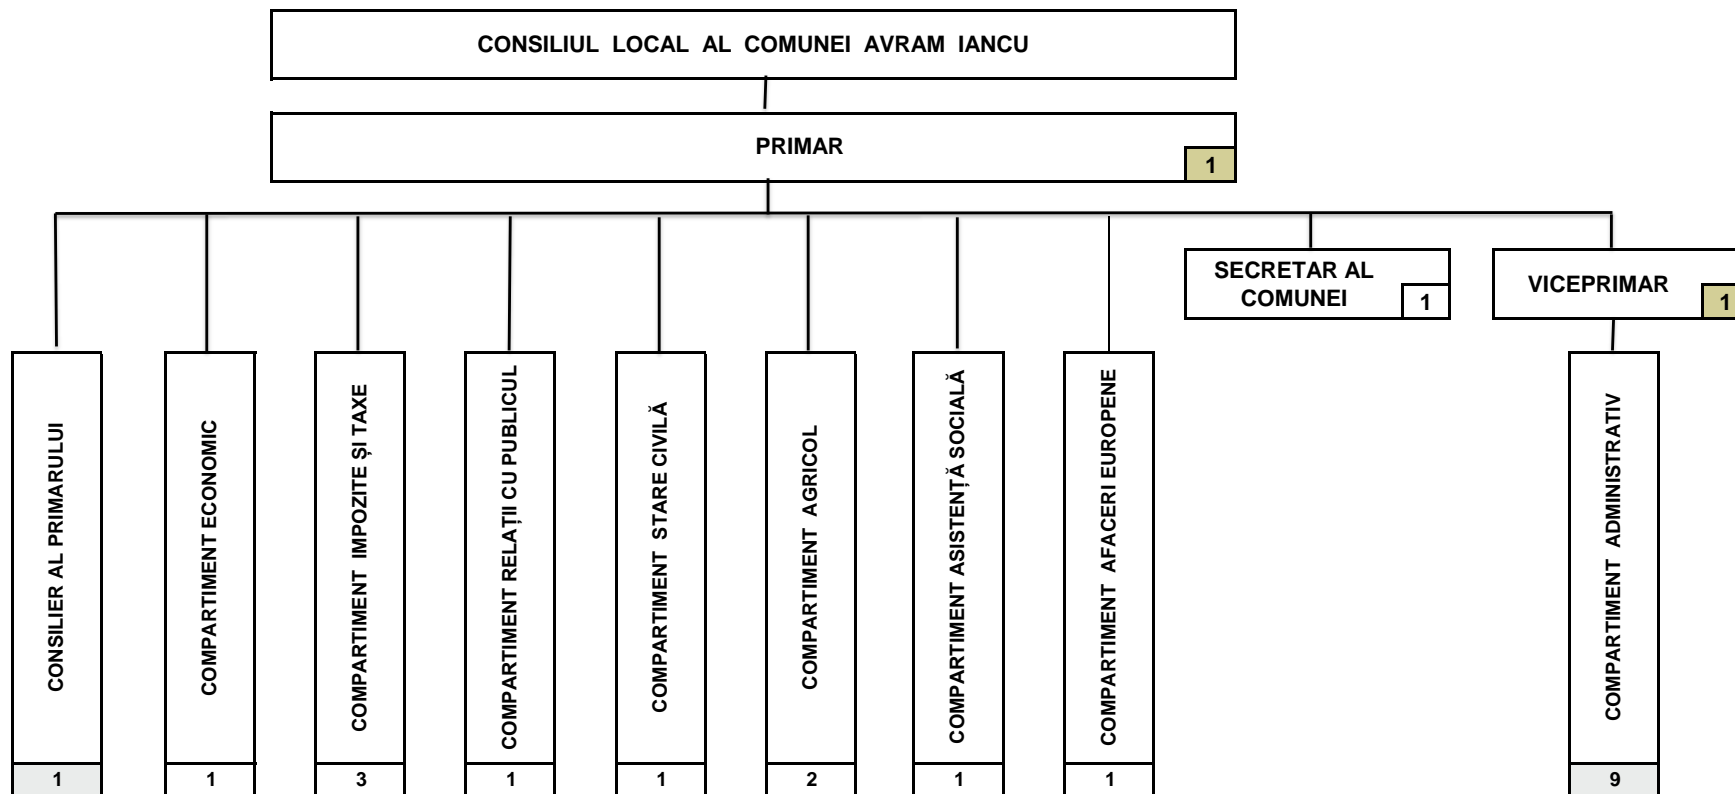

ORGANIGRAMA
Aparatului de specialitate al Primarului comunei Avram Iancu

 PERSONAL CONTRACTUAL

 FUNCIONARI PUBLICI

Demnitari	Conducere	Execuție	Total
2	1	20	23
din care funcții publice			
	1	10	11

PRIMAR
MICLE Traian